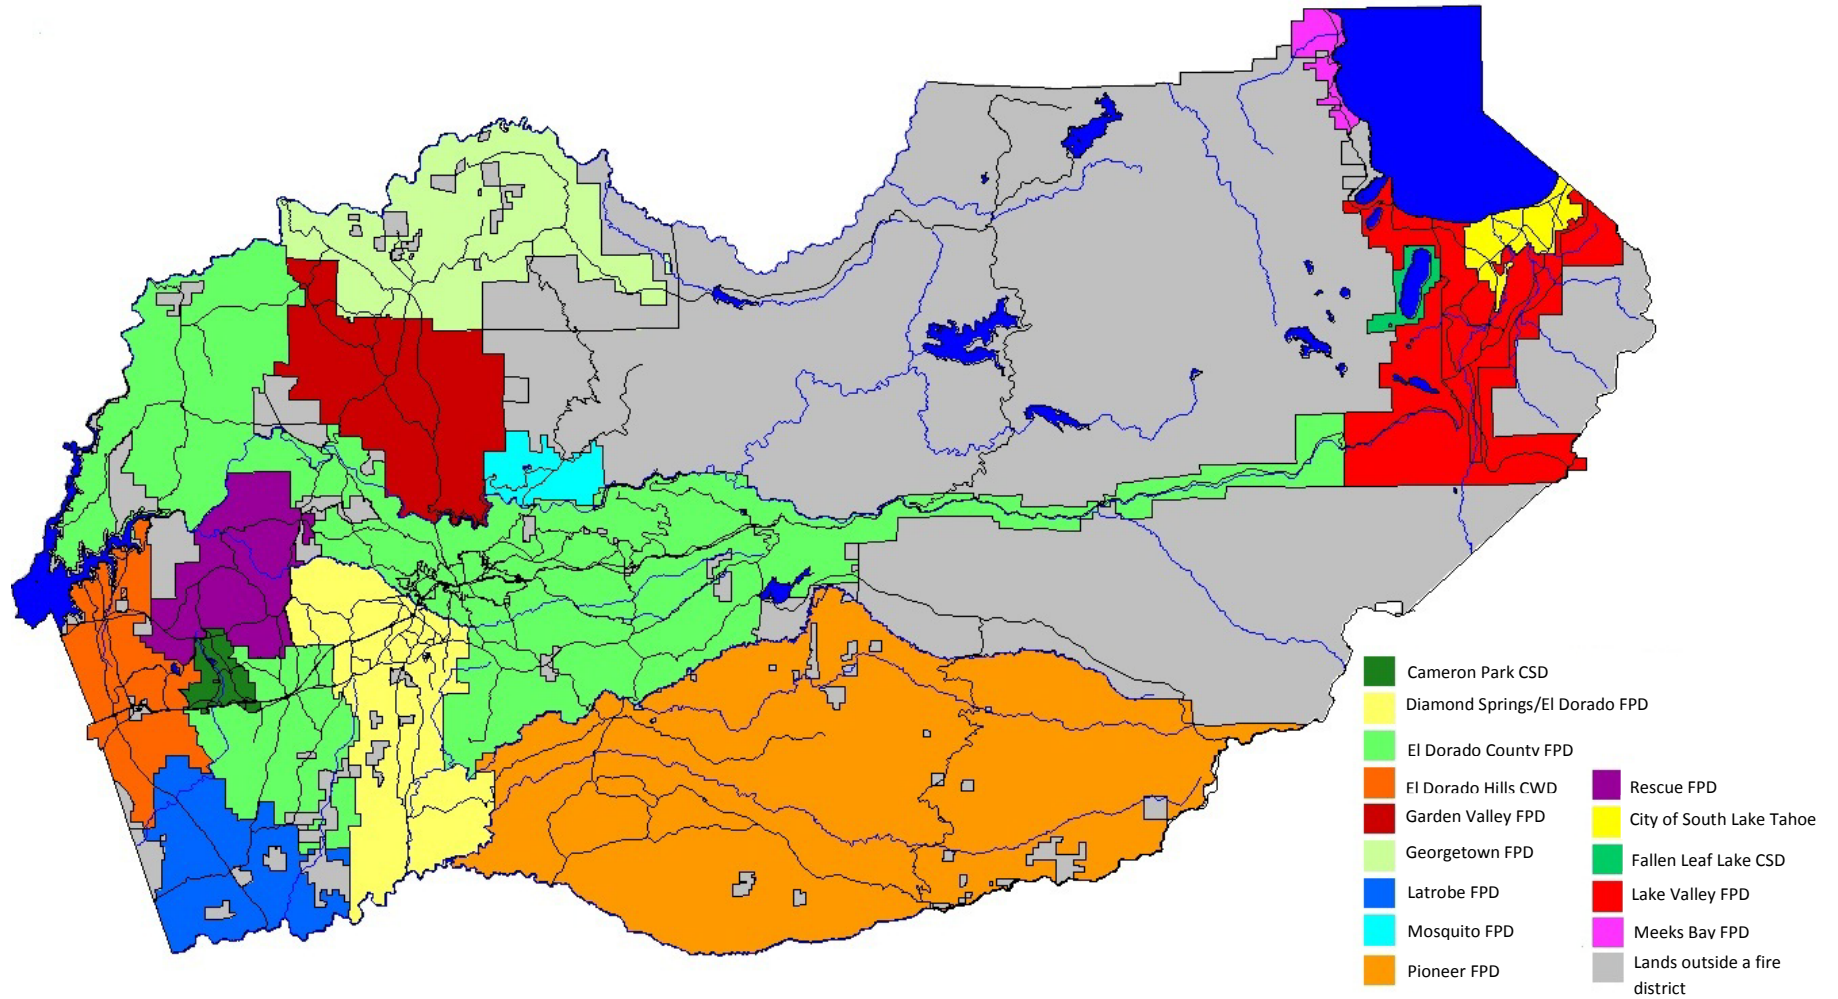

MAP 1

El Dorado County Fire Suppression Agencies